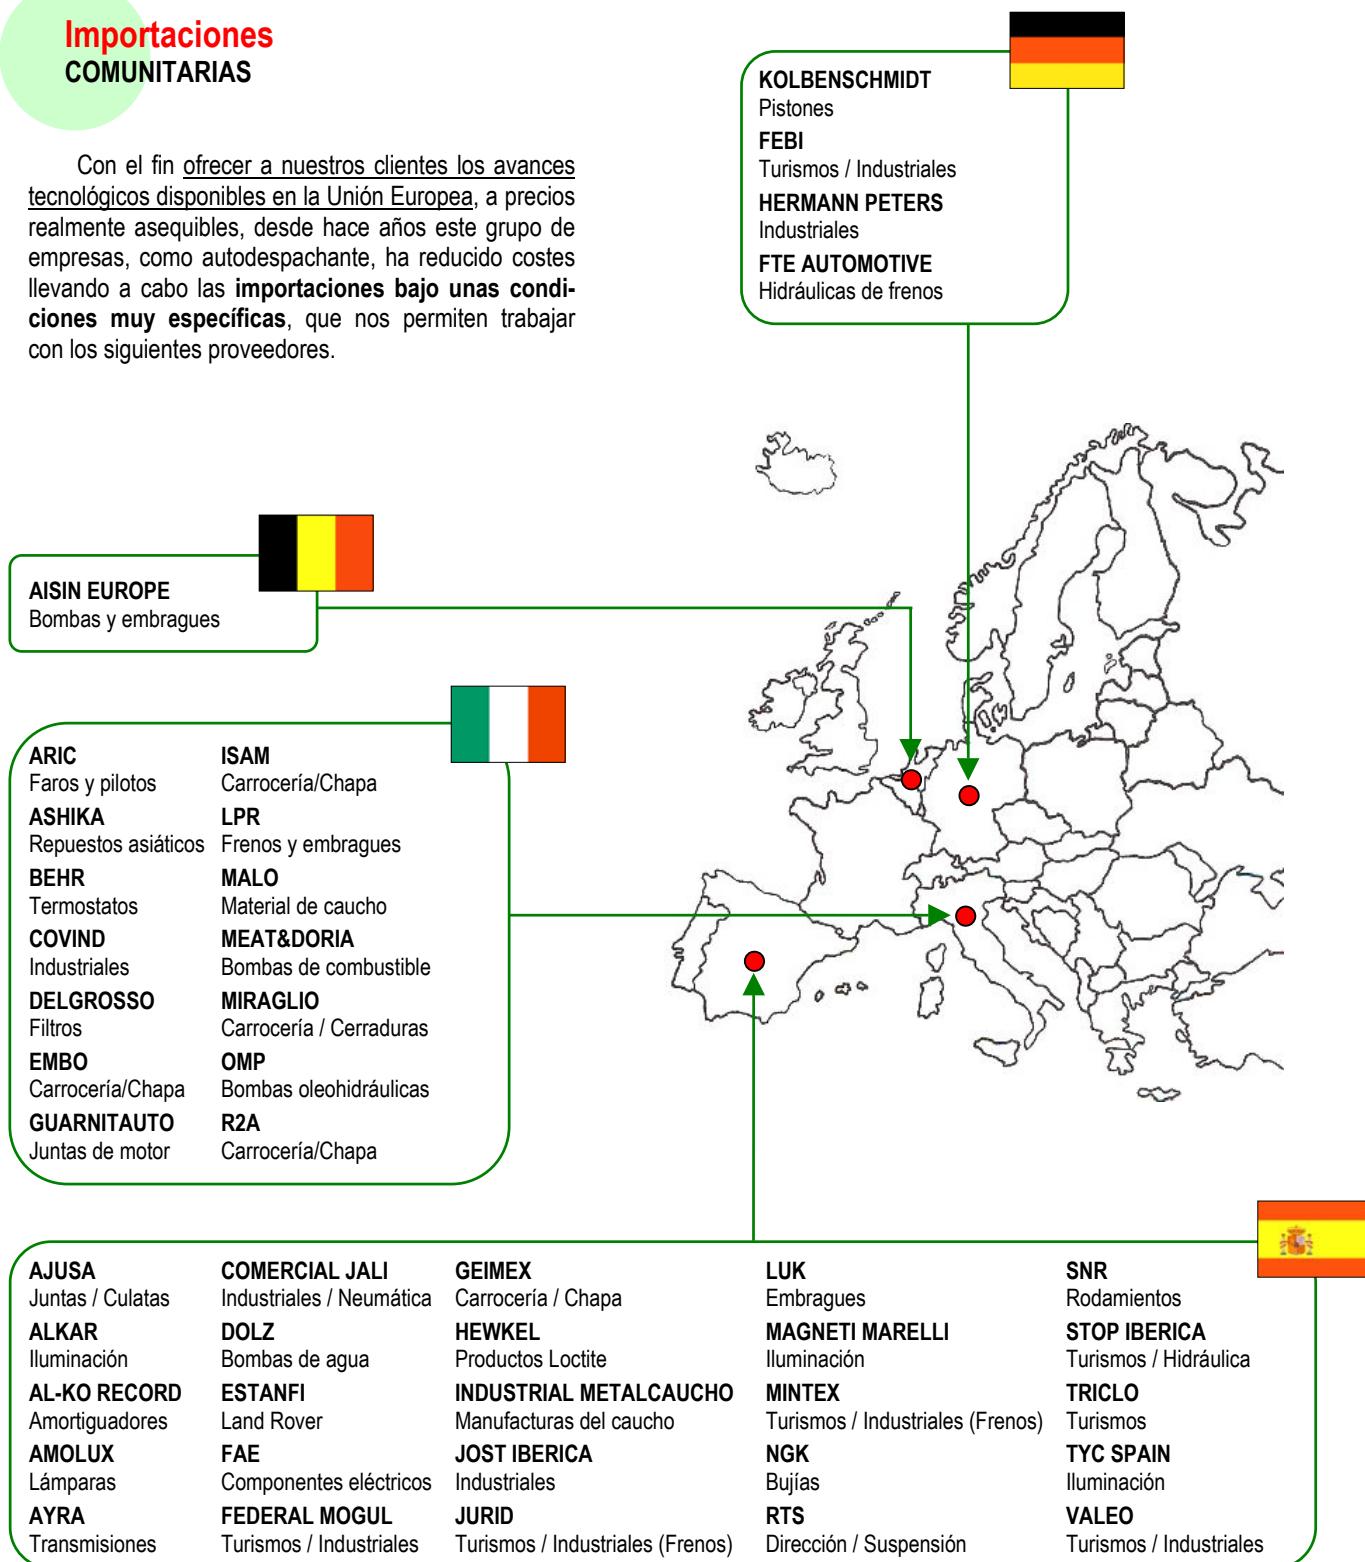

Estos factores, entre otros, son los que no han permitido distribuir con toda confianza las marcas que trabajamos, y que de manera representativa se muestran a continuación.

Marcas POR TIPO DE VEHICULO

Distribuimos repuestos y accesorios para los **TURISMOS** de la práctica totalidad del actual parque móvil, tanto marcas europeas como americanas y asiáticas.

Comercializamos para **VEHICULOS INDUSTRIALES**: DAF, IVECO, MAN, MERCERDES, RENAULT, SCANIA, etc.

En **PLATAFORMAS**: BPW, FRUEHAUF, LECIÑENA, LECITRAILER, MONTENEGRO, etc.

Importaciones COMUNITARIAS

Con el fin ofrecer a nuestros clientes los avances tecnológicos disponibles en la Unión Europea, a precios realmente asequibles, desde hace años este grupo de empresas, como autodespachante, ha reducido costes llevando a cabo las **importaciones bajo unas condiciones muy específicas**, que nos permiten trabajar con los siguientes proveedores.